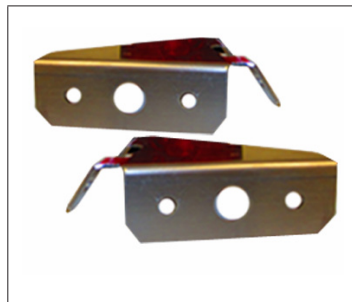

ACCESSORI-OPTIONALS

620105

Supporto luci
Lights supports

PTB 430-560

620115

Supporto + luci
Supports + lights

PTB 430-560

620120

Kit completo
Lights kit

PTB 430-560

642014

Griglia interna
Hopper grid

PTB 430-560

902004 - 902005

Telo copertura
Hopper cover

902004
902005