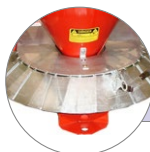

OPTIONAL SS70/PTPS/PTPS-PL/PTPS-X

Cod.	Mod.	Descr.
620105	PTPS/PL/X	Supporto luci <i>Supports lights</i>

Cod.	Mod.	Descr.
620120	PTPS/PL/X	Kit luci completo <i>Lights kit</i>

Cod.	Mod.	Descr.
902001	PTPS/PL/X 180	Telo copertura <i>Hopper cover</i>
902003	PTPS-X 300	Telo copertura <i>Hopper cover</i>
902026	SS70	Telo copertura <i>Hopper cover</i>

Cod.	Mod.	Descr.
620122	PTPS/PL/X	Limitatori inox <i>Stainless steel galvanized deflector</i>

Cod.	Mod.	Descr.
620100	PTPS/PL/X	Limitatori inox professionale <i>Professional stainless steel galvanized deflector</i>

Cod.	Mod.	Descr.
619111	PTPS/PL/X	Apertura idraulica doppio effetto <i>Hydraulic opening</i>

Cod.	Mod.	Descr.
619130	PTPS/PL/X	Porta targa in acciaio <i>Stainless steel license plate holder</i>

Cod.	Mod.	Descr.
620290	PTPS/PL/X	Gancio 2" <i>2" Coupler</i>