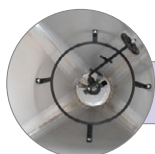

Cod.	Mod.	Descr.
902128	RT/PRO 800	Telo copertura <i>Hopper cover</i>
902129	RT/PRO 1000	Telo copertura <i>Hopper cover</i>

Cod.	Mod.	Descr.
620174	RT-PRO	Kit completo luci PRO inox <i>Lights kit PRO stainless steel</i>

Cod.	Mod.	Descr.
619160	RT-PRO	Agitatore con binario <i>Agitator with rail</i>

Mod.
Versione equipaggiata con motore idraulico <i>Hydraulic engine</i>