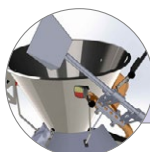

Cod.	Mod.	Descr.
613350	PS/PLS	Porta scopa e porta pala <i>Shovel and broom holder</i>