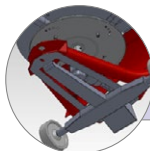

Cod.	Mod.	Descr.
613301	PS/PLS	Kit carrello <i>2 wheels kit</i>