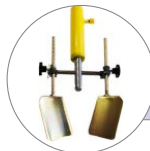

# OPTIONAL PS/PLS

Cod.	Mod.	Descr.
620105	PS/PLS	Supporto luci <i>Lights holder</i>

Cod.	Mod.	Descr.
620120	PS/PLS	Kit luci completo <i>Lights kit</i>

Cod.	Mod.	Descr.
902001	PS/PLS 180	Telo copertura <i>Hopper cover</i>
902002	PS/PLS 300	Telo copertura <i>Hopper cover</i>
902003	PLS 400 PS 500	Telo copertura <i>Hopper cover</i>
902037	PLS 500	Telo copertura <i>Hopper cover</i>

Cod.	Mod.	Descr.
620122	PS/PLS	Limitatore acciaio inox <i>Stainless steel limiter</i>

Cod.	Mod.	Descr.
619111	PS/PLS	Apertura idraulica doppio effetto <i>Hydraulic opening</i>

Cod.	Mod.	Descr.
-	-	Versione equipaggiata con motore idraulico <i>Hydraulic engine</i>